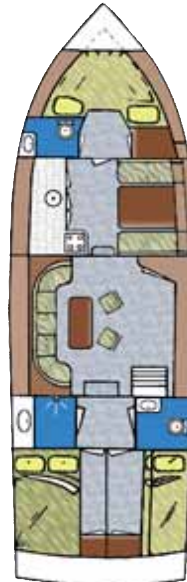

Vacance 1300 - Nautic Lady

6 Personen + 2

Diese Yacht ist ideal für 3 Ehepaare. Aber auch 8 Leute finden im geräumigen Salon problemlos Platz. Auf dem großen Achterdeck können alle Crewmitglieder bequem in der Sonne frühstücken.

Ausstattung:

vollständige Pantry mit Kochherd, Einbaudiesel Iveco, Fäkalientank 200 l, 230 V Umformer 1500 W, TV + Video, HiFi-Anlage mit CD-Player, Kühlschrank 110 l, Mikrowelle, Bug- und Heckstrahlruder, Warmluft-Dieselheizung, separate Dusche mit Waschbecken, 2 x große elektrische Toiletten mit Waschbecken, Echolot + Log, Kompass, Fahrstandsverdeck = Sonnensegel (Grundausstattung siehe S. 32)

Empfehlung: sehr komfortabel 6 Personen

Länge	13,30 m
Breite	4,20 m
Tiefgang	1,10 m
Höhe ü. WL.	3,80 m
Stehhöhe	1,95 m

Motor (Diesel)	107 kW (145 PS)
Verbrauch ca.	7-8 Liter / Std.
Dieseltank	500 Liter
Wassertank	500 Liter
Strom	12 V + 220 V