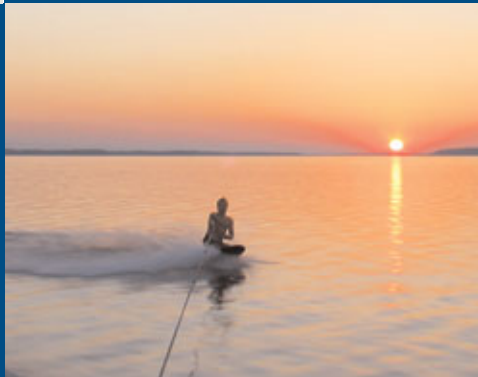

# Crownline 266 Ltd.

für bis zu 4 Personen + Skipper

Stunden, Tage oder Wochenenden

zügige Fahrt auf der Müritz

*exklusiv bei  
Yachtcharter-Schulz*

Diese sportliche Motoryacht wird mit Skipper vermietet.

Erleben Sie eine rasante Fahrt mit bis zu 100km/h und fühlen Sie die Wasseroberfläche bei extremer Kurvenfahrt. Ein unvergessliches Abenteuer zwischen unberührter Natur und untergehender Sonne auf der Müritz und den Mecklenburger Oberseen. Zur Ergänzung können Wasserski, Kneebboard oder Gummi-Reifen mitgenommen werden.

#### Ausstattung:

Schlupfkabine, 2 Schalensitze, Sonnenliege, Wasserski, Kneebboard, Leinen, Schwimmweste

ZEIT: individuell planbar

PREIS: individuell; ab 69,-€ / h

*Fordern Sie Ihr individuelles  
Angebot an ! Tel: 03991-12 14 15*