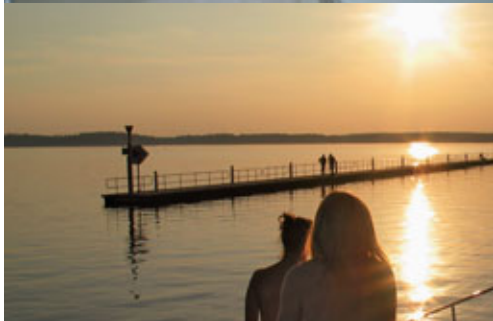

zügige Fahrt auf der Müritz

# Elan 35 HT

für bis zu 8 Personen, Revier: Müritz  
Stunden, Tage oder Wochenenden

Diese einmalige und exklusive Motoryacht wird Ihre private Feier, Ihr Firmen-Event zum Highlight werden lassen. Mit dieser Superyacht genießen Sie bestmöglichen Komfort auf der Mecklenburger Seenplatte in kleinem Kreis. Unser Skipper wird Sie sicher über die Seen begleiten.

(Auf Anfrage und mit Erfahrungen Vermietung auch ohne Skipper)

Der Skipper versucht Ihnen jeden Wunsch zu erfüllen und garantiert ein unvergessliches Abenteuer zwischen unberührter Natur und untergehender Sonne auf der Müritz und den Mecklenburger Oberseen. (Wasserski auf Anfrage)

Das Schiff verfügt im Salon über eine Rundsitzgruppe für bis zu 5 Personen und auf dem Oberdeck finden 8 Personen bequem Platz. (4 feste Schlafplätze in 2 Kabinen)

Ausserdem bietet die Yacht eine neben einer modernen Yachttechnik noch Mikrowelle, Kühlschrank, Fernseher, DVD-Player, CD-Radio, Echolot, Naßzelle mit WC und ein Sonnensegel. Kleine Snacks und Getränke können für Sie bereitgestellt werden.